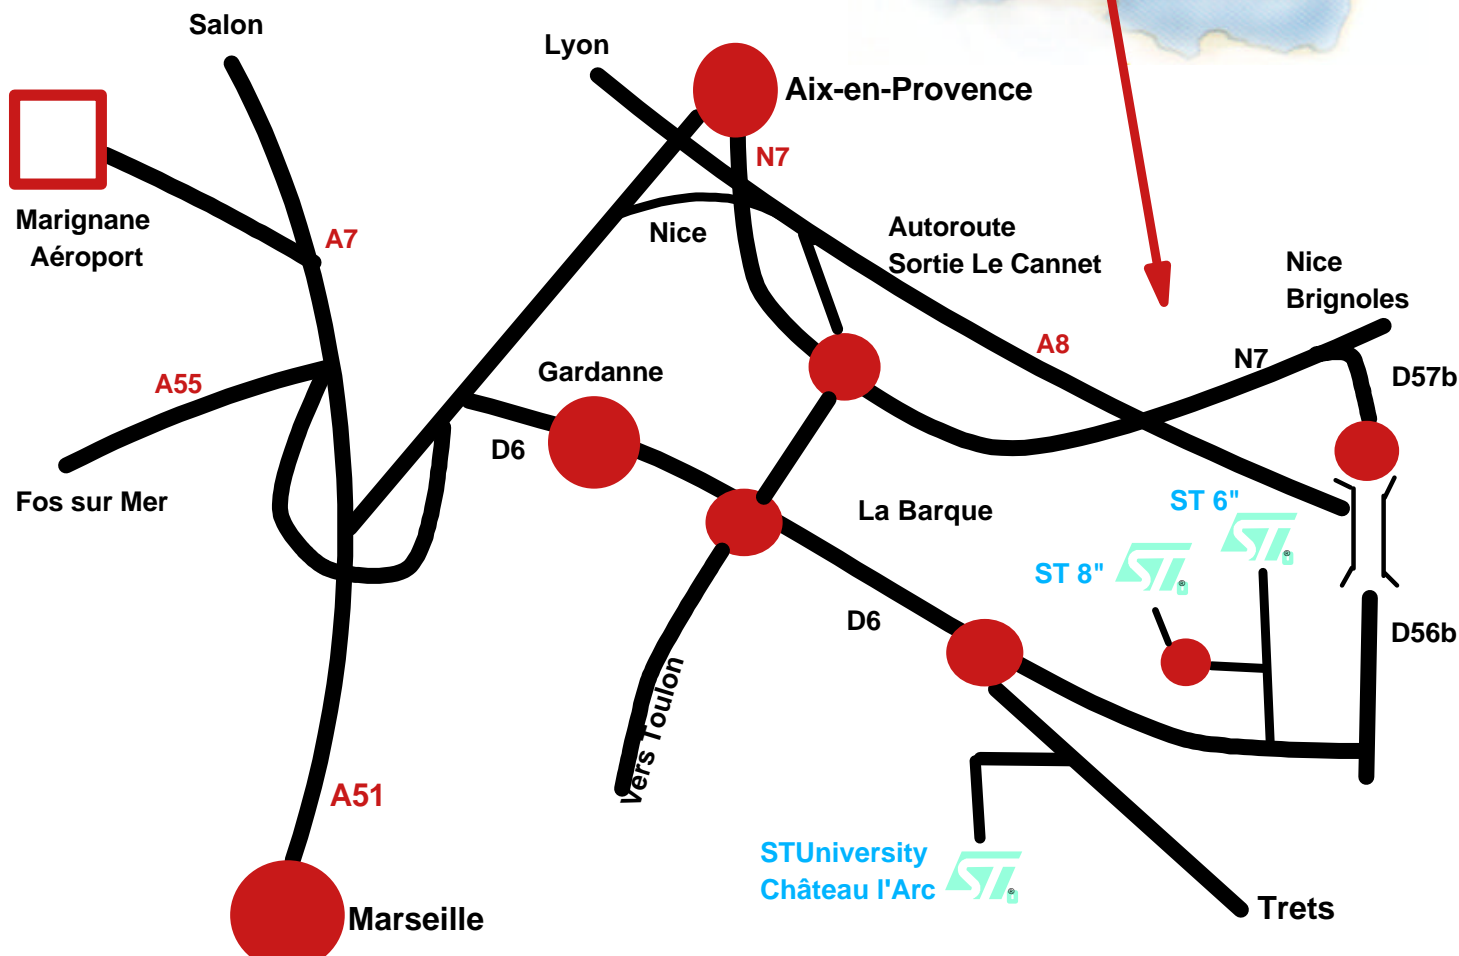

Comment vous rendre au site de Rousset ?

How to go to Rousset ?

En provenance de...

Toulon ou Marseille par Aubagne A 52:

prendre la direction Aix; après le péage de La Barque, prendre à droite la sortie Gardanne et suivre la direction de Trets..

Au carrefour de La Barque, prendre à gauche la direction ZI Rousset-Peynier. Puis suivre la D6:

- pour ST University, prendre à droite et suivre les panneaux University, Château l'Arc
- pour ST 6", entrer dans la Z.I., tourner à gauche avenue Victoire et aller jusqu'au fond de l'avenue
- pour ST 8", entrer dans la Z.I., tourner à gauche avenue Victoire, puis encore à gauche avenue Victor COQ

Nice par l'A8 :

après le péage de La Barque, prendre à droite la sortie Gardanne. Puis à gauche, direction Fuveau Trets. Au carrefour de La

Barque, prendre à gauche la direction ZI Rousset-Peynier puis suivre la D6 et tourner sur la gauche vers la Z.I. Rousset. Sur la zone industrielle, suivre les panneaux ST.

Lyon par l'A8 :

après Aix, prendre la sortie Le Canet. Après le rond-point, prendre direction Fuveau Trets, puis au carrefour de La

Barque, prendre à gauche la direction ZI Rousset-Peynier, puis suivre la D6 et tourner sur la gauche vers la Z.I. Rousset. Sur la zone industrielle, suivre les panneaux ST.