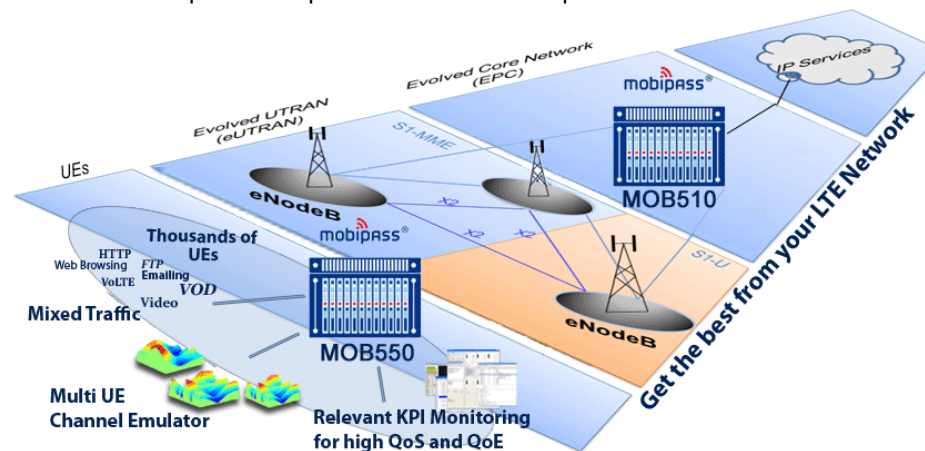

> MOBIPASS® : TEST ET SIMULATION DE RÉSEAUX MOBILES 4G/LTE

Mobipass® est une solution d'émulation de terminaux mobiles (UE) reliée à un eNodeB. Mobipass® émule des milliers de terminaux sur plusieurs secteurs en mixant différents types de trafics (UDP, FTP, HTTP, VoLTE, vidéo). Les conditions réelles sont également parfaitement reproduites pour la mobilité et la radio grâce à son émulateur de canal innovant modélisant un trajet radio indépendant pour chaque UE. Sa convivialité permet de construire facilement des scénarios de test personnalisés et complexes reproduisant les comportements des utilisateurs. Les fonctions intégrées de mesure de QoS/QoE et de génération de KPI font de Mobipass® le meilleur candidat sur le marché pour garantir la performance optimale et des économies lors du déploiement du réseau LTE. Le projet 4G InVitro a permis à Ercom de repousser les limites de la simulation en intégrant des modèles avancés de comportement des abonnés et des topologie réseau. Ceci rend l'offre produit Mobipass® unique sur le marché avec un réalisme inégalé.

> PRODUIT ISSU DU PROJET

- 4G InVitro
- Appel à projets : FUI AAP15
- Budget : 3.4M €
- Durée du projet : 30 mois

> LES RETOMBÉES ÉCONOMIQUES

- Perspectives de près de 30M€ de chiffre d'affaires dont 60% à l'export.

> SITE WEB

- www.ercom.fr

> L'ENTREPRISE

Ercom est un fournisseur de solutions de télécoms, consacrées à améliorer l'utilisation et la confidentialité des moyens de télécommunications. Fondée en 1986 par des ingénieurs experts en télécommunication, Ercom développe et met en place des technologies de pointe avec un véritable savoir-faire. Ercom emploie plus de 120 personnes qui interviennent au sein des deux activités de l'entreprise : Test et simulation de réseaux mobiles (gamme Mobipass) et Communications sécurisées (gamme Cryptosmart). Ercom est membre actif du Pôle SCS depuis 2012.