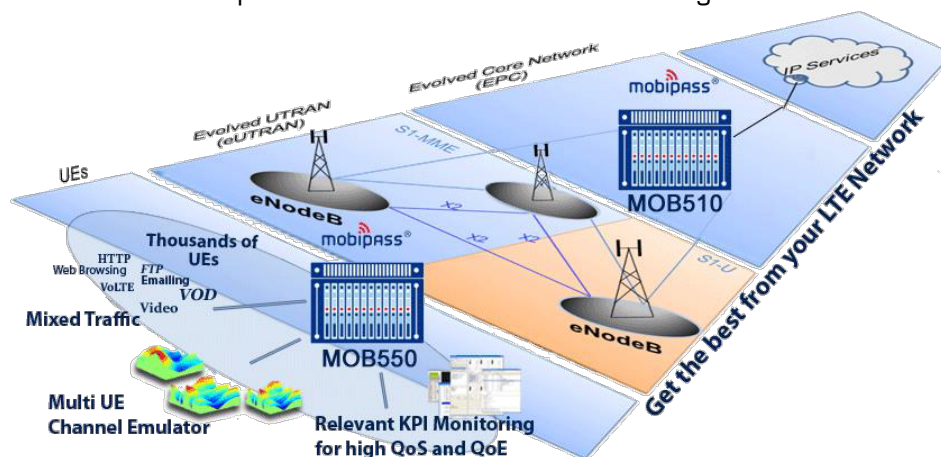

> MOBIPASS® : TEST ET SIMULATION DE RÉSEAUX MOBILES 4G/LTE

Mobipass® est une solution d'émulation de terminaux mobiles (UE) reliée à un eNodeB. Mobipass® émule des milliers de terminaux sur plusieurs secteurs en mixant différents types de trafics (UDP, FTP, HTTP, VoLTE, vidéo). Les conditions réelles sont également parfaitement reproduites pour la mobilité et la radio par son innovant émulateur de canal indépendant entre chaque UE. Sa convivialité permet de construire facilement des scénarios de test personnalisés et complexes reproduisant les comportements des utilisateurs. L'intégration d'outils de mesure de QoS et QoE associé à une richesse en KPI font de Mobipass® le meilleur candidat sur le marché pour garantir la meilleure performance et des économies lors du déploiement du réseau LTE. Le projet 4G InVitro a permis à Ercom d'intégrer à la gamme Mobipass® une librairie de scénarios prédéfinis, rendant l'offre produit unique sur le marché avec un couplage des modèles de comportement des abonnés et une topologie réseau réaliste.

GAMME MOBIPASS®

> PRODUIT ISSU DU PROJET

- 4G InVitro
- Appel à projets : FUI AAP15
- Budget : 3.4M €
- Durée du projet : 30 mois

> LES RETOMBÉES ÉCONOMIQUES

- Perspectives de près de 30M€ de chiffre d'affaires dont 60% à l'export.